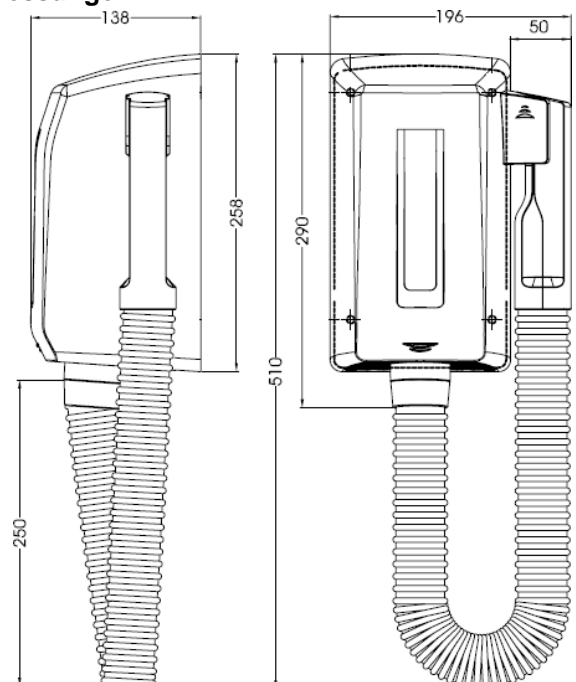

Komponenten und Materialien

- **SC0004:** Einteilige Abdeckung aus weißem ABS-Thermoplast, 3 mm dick. Die Abdeckung wird mit 2 Metallschrauben an der Grundplatte befestigt.
- Grundplatte aus thermoplastischem PP + Talkum, 3 mm dick, mit vier Bohrungen Ø 6 mm für die Wandmontage.
- Universalbürstenmotor, 15.000 U/min, mit selbstrückstellender thermischer Abschaltung.
- Heizelement mit 700 W, das eine thermische Sicherheitsabschaltung enthält.
- Schraubenförmiges PP-Lüfterrad UL94-V0.
- Weißer Griff, Rohrgriffadapter und Griffhalter aus PBT (Polybutylen).
- Schlauch aus Polyurethan mit dehnbarer Federstahlspirale.
- Halterung und Beschlag aus weißem ABS.

Technische Daten

Spannung	220 - 240 V
Frequenz	50/60 Hz
Galvanische Trennung	Klasse II
Gesamtleistung	850 W
Verbrauch	3 A
Motorleistung	150 W
Drehzahl	15.000
Leistung Heizelement	700 W
Abmessungen	510x196,5x138 mm
Gewicht	1,8 kg
Effektiver Luftstrom	40 m³/h (667 l/min)
Luftgeschwindigkeit	79 km/h
Lufttemperatur (10 cm Abstand/21 °C)	50 °C
Schalldruck (*) (bei 2m)	69 dBA
Schutzart	IP23
Schlauchlänge	800-2.000 mm

Abmessungen

Abmessungen: ± 4 %