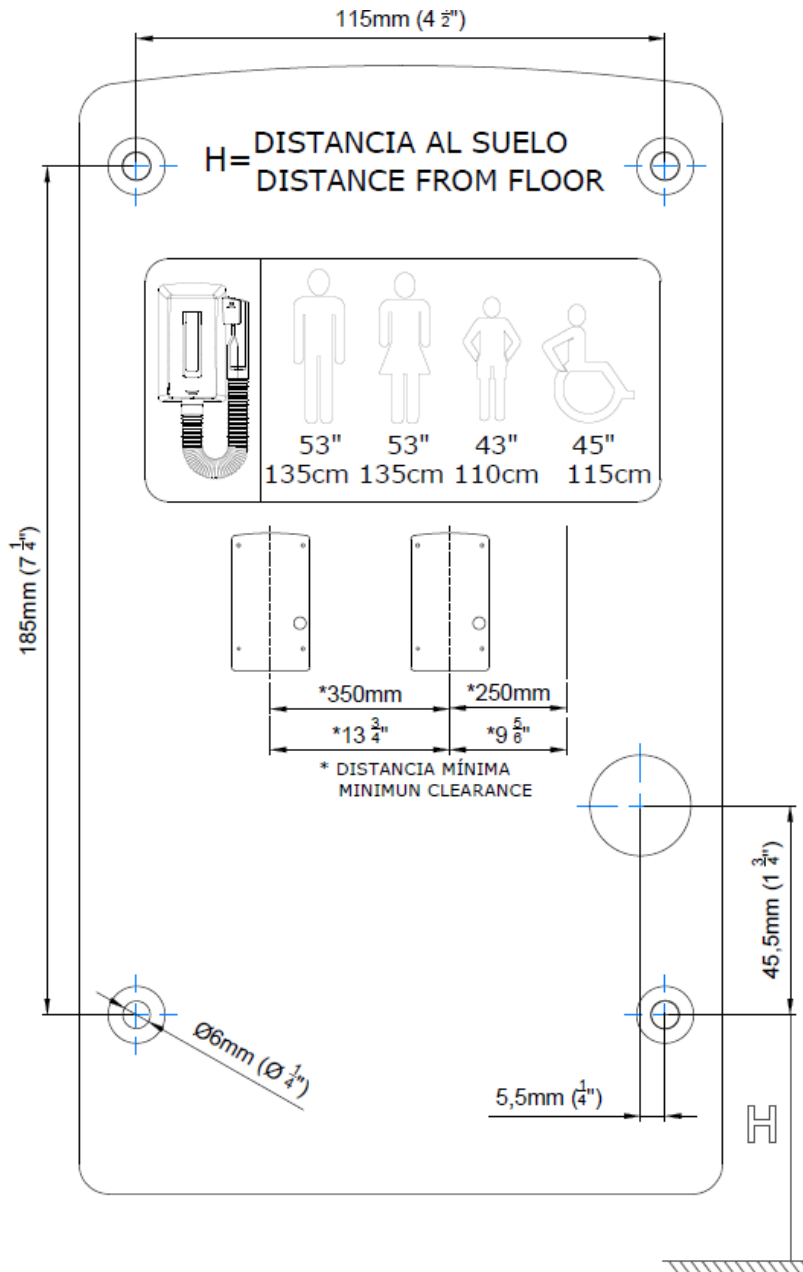

Bedienung

Nehmen Sie den ergonomischen Handgriff aus dem Hauptgehäuse. Der Trocknungsprozess startet automatisch. Richten Sie den Handgriff nach Belieben auf das Haar. Hängen Sie nach Beendigung der Trocknung den Handgriff wieder in das Gehäuse ein. Der Haartrockner schaltet sich automatisch ab.

Montage

Empfohlener Höhenabstand vom Boden