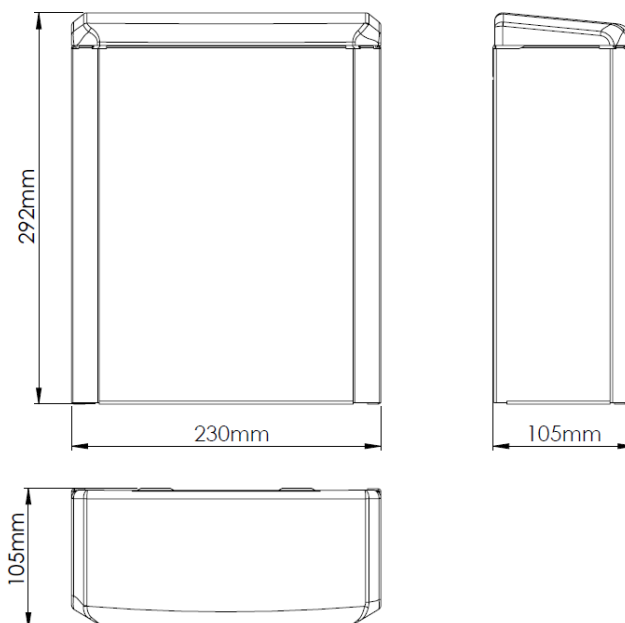

## Allgemeine Beschreibung

- Abfallbehälter für Damenhygieneartikel mit Deckel, 6 l Fassungsvermögen, zur Wandmontage oder als Standmodell.
- Robust und vandalismussicher.
- Geeignet für sehr stark frequentierte Räumlichkeiten.
- Modell für öffentlichen Gebrauch geeignet.

## Komponenten und Materialien

- **PP0006-KATRIN:** Gehäuse und Deckel aus Stahl, weißes Epoxyd, 0,8 mm dick.
- **PP0006CS-KATRIN:** Gehäuse und Deckel aus Edelstahl AISI 304, satiniert, 0,8 mm dick.
- **DECKEL:** 0,8 mm dick, nahtlos aus einem Stück gefertigt. Er ragt 3,5 mm aus dem Gehäuse heraus, um das Öffnen zu erleichtern. Die Befestigung am Gehäuse erfolgt über zwei Halbachsen, die eine Drehung des Deckels ermöglichen.
- **RÜCKWAND:** 0,8 mm dick mit zwei gepressten Langlöchern für die Wandmontage.
- **BEUTELHALTER:** Zur Aufnahme der Plastiktüte, Stange aus Edelstahl mit 4 mm Durchmesser.

## Technische Daten

<b>Abmessungen</b>	292x230x105 mm
<b>Fassungsvermögen</b>	6 l
<b>Materialstärke Gehäuse und Deckel</b>	0,8 mm
<b>Gewicht (leer)</b>	1,5 kg

## Abmessungen

Abmessungen: ± 4 %